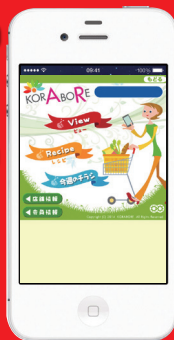

# スマホユーザー 必見! ARアプリ「ヨラボレ」

情報が  
飛び出あ!

ARアプリ KORABORE では  
今後お客様の生活に役立つ  
機能をつけ、お得な情報を  
配信しています。  
ご期待下さい!!

キッチンランド Sun Sun

# まずはアプリをダウンロード

無料

- 1 iPhone/iPad は「App Store」から、Android 系スマホは「Google play」から「コラボレ」で検索してダウンロードしてください。
- 2 アプリを起動し **店舗用QRコード読み込み** ボタンをタップし、右の店舗用 QR コードにかざして下さい。 ※以降、表示された当店の「店舗プレート」ボタンをタップするとアプリが使用できます。
- 3 **Viewビュー** ボタンをタップし、右の  マーカーにかざして下さい。  
※ ユーザー情報の登録もお願い致します。