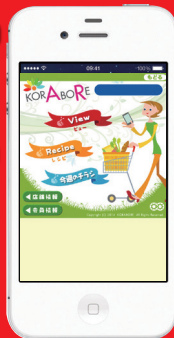

# スマホユーザー 必見! ARアプリ「ヨラボレ」

情報が  
飛び出さず!

ARアプリ KORABORE では  
今後お客様の生活に役立つ  
機能をつけ、お得な情報を  
配信しています。  
ご期待下さい!!

スーパー  
サンライズ 坂本店

# まずはアプリをダウンロード

無料

- 1 iPhone/iPad は「App Store」から、Android 系スマホは「Google play」から「コラボレ」で検索してダウンロードしてください。
- 2 アプリを起動し **店舗用QRコード読み込み** ボタンをタップし、右の店舗用 QR コードにかざして下さい。 ※以降、表示された当店の「店舗プレート」ボタンをタップするとアプリが使用できます。
- 3 **View** ボタンをタップし、右の  マーカーにかざして下さい。  
※ ユーザー情報の登録もお願い致します。