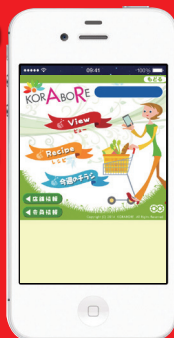

スマホユーザー 必見!

情報が飛び出さず!

ARアプリ「ヨラボレ」

ARアプリ KORABORE では
今後お客様の生活に役立つ
機能をつけ、お得な情報を
配信しています。
ご期待下さい!!

スマホユーザー 必見!

情報が飛び出さず!

ARアプリ「ヨラボレ」

ARアプリ KORABORE では
今後お客様の生活に役立つ
機能をつけ、お得な情報を
配信しています。
ご期待下さい!!

スマホユーザー 必見!

情報が飛び出さず!

ARアプリ「ヨラボレ」

ARアプリ KORABORE では
今後お客様の生活に役立つ
機能をつけ、お得な情報を
配信しています。
ご期待下さい!!

まずはアプリをダウンロード

無料

- 1 iPhone/iPad は「App Store」から、Android 系スマホは「Google play」から「コラボレ」で検索してダウンロードしてください。
- 2 アプリを起動し **店舗用QRコード読み込み** ボタンをタップし、右の店舗用 QR コードにかざして下さい。※以降、表示された当店の「店舗プレート」ボタンをタップするとアプリが使用できます。
- 3 **Viewビュー** ボタンをタップし、右の  マーカーにかざして下さい。
※ ユーザー情報の登録もお願い致します。

かざしてみてね!

まずはアプリをダウンロード

無料

- 1 iPhone/iPad は「App Store」から、Android 系スマホは「Google play」から「コラボレ」で検索してダウンロードしてください。
- 2 アプリを起動し **店舗用QRコード読み込み** ボタンをタップし、右の店舗用 QR コードにかざして下さい。※以降、表示された当店の「店舗プレート」ボタンをタップするとアプリが使用できます。
- 3 **Viewビュー** ボタンをタップし、右の  マーカーにかざして下さい。
※ ユーザー情報の登録もお願い致します。