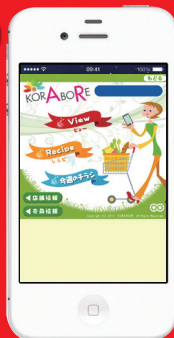

スマホユーザー 必見!

情報が飛び出さず!

ARアプリ「ヨラボレ」

ARアプリ KORABORE では
今後お客様の生活に役立つ
機能をつけ、お得な情報を
配信しています。
ご期待下さい!!

スマホユーザー 必見!

情報が飛び出さず!

ARアプリ「ヨラボレ」

ARアプリ KORABORE では
今後お客様の生活に役立つ
機能をつけ、お得な情報を
配信しています。
ご期待下さい!!

スマホユーザー 必見!

情報が飛び出さず!

ARアプリ「ヨラボレ」

ARアプリ KORABORE では
今後お客様の生活に役立つ
機能をつけ、お得な情報を
配信しています。
ご期待下さい!!

まずはアプリをダウンロード

無料

- 1 iPhone/iPad は「App Store」から、Android 系スマホは「Google play」から「コラボレ」で検索してダウンロードしてください。
- 2 アプリを起動し **店舗用QRコード読み込み** ボタンをタップし、右の店舗用 QR コードにかざして下さい。※以降、表示された当店の「店舗プレート」ボタンをタップするとアプリが使用できます。
- 3 **Viewビュー** ボタンをタップし、右の  マーカーにかざして下さい。
※ ユーザー情報の登録もお願い致します。

かざしてみてね!

まずはアプリをダウンロード

無料

- 1 iPhone/iPad は「App Store」から、Android 系スマホは「Google play」から「コラボレ」で検索してダウンロードしてください。
- 2 アプリを起動し **店舗用QRコード読み込み** ボタンをタップし、右の店舗用 QR コードにかざして下さい。※以降、表示された当店の「店舗プレート」ボタンをタップするとアプリが使用できます。
- 3 **Viewビュー** ボタンをタップし、右の  マーカーにかざして下さい。
※ ユーザー情報の登録もお願い致します。