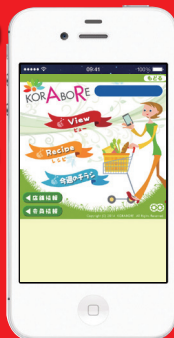

スマホユーザー 必見！

情報が
飛び出さず！

ARアプリ「ヨラボレ」

ARアプリ KORABORE では
今後お客様の生活に役立つ
機能をつけ、お得な情報を
配信しています。
ご期待下さい!!

スマホユーザー 必見！

情報が
飛び出さず！

ARアプリ「ヨラボレ」

ARアプリ KORABORE では
今後お客様の生活に役立つ
機能をつけ、お得な情報を
配信しています。
ご期待下さい!!

スマホユーザー 必見！

情報が
飛び出さず！

ARアプリ「ヨラボレ」

ARアプリ KORABORE では
今後お客様の生活に役立つ
機能をつけ、お得な情報を
配信しています。
ご期待下さい!!

まずはアプリをダウンロード

無料

- 1 iPhone/iPad は「App Store」から、Android 系スマホは「Google play」から「コラボレ」で検索してダウンロードしてください。
- 2 アプリを起動し **店舗用QRコード読み込み** ボタンをタップし、右の店舗用 QR コードにかざして下さい。※以降、表示された当店の「店舗プレート」ボタンをタップするとアプリが使用できます。
- 3 **Viewビュー** ボタンをタップし、右の  マーカーにかざして下さい。
※ ユーザー情報の登録もお願い致します。

かざしてみてね!

まずはアプリをダウンロード

無料

- 1 iPhone/iPad は「App Store」から、Android 系スマホは「Google play」から「コラボレ」で検索してダウンロードしてください。
- 2 アプリを起動し **店舗用QRコード読み込み** ボタンをタップし、右の店舗用 QR コードにかざして下さい。※以降、表示された当店の「店舗プレート」ボタンをタップするとアプリが使用できます。
- 3 **Viewビュー** ボタンをタップし、右の  マーカーにかざして下さい。
※ ユーザー情報の登録もお願い致します。