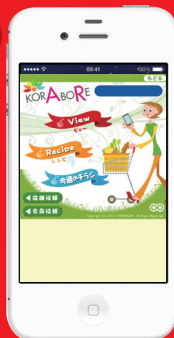

# スマホユーザー 必見!

情報が飛び出さず!

## ARアプリ「ヨラボレ」

ARアプリ KORABORE では  
今後お客様の生活に役立つ  
機能をつけ、お得な情報を  
配信しています。  
ご期待下さい!!

スーパーストア  
**ナカガワ**