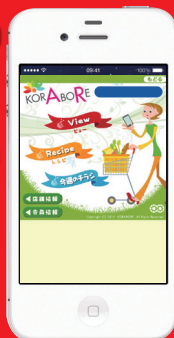

# スマホユーザー 必見!

情報が飛び出さず!

## ARアプリ「ヨラボレ」

ARアプリ KORABORE では  
今後お客様の生活に役立つ  
機能をつけ、お得な情報を  
配信しています。  
ご期待下さい!!

スーパーストア  
**ナカガワ**