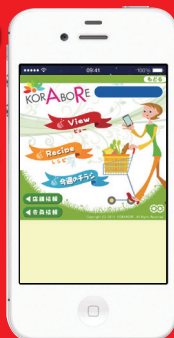

スマホユーザー 必見!

情報が
飛び出さ!

ARアプリ「ヨラボレ」

ARアプリ KORABORE では
今後お客様の生活に役立つ
機能をつけ、お得な情報を
配信しています。
ご期待下さい!!

SuperMarket
Iwaki

イワキ 久御山店

SuperMarket
Iwaki

イワキ 久御山店

SuperMarket
Iwaki

イワキ 久御山店

SuperMarket
Iwaki

イワキ 久御山店

SuperMarket
Iwaki

イワキ 久御山店