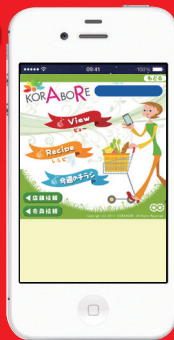

スマホユーザー 必見! ARアプリ「ヨラボレ」

情報が
飛び出さず!

ARアプリ KORABORE では
今後お客様の生活に役立つ
機能をつけ、お得な情報を
配信しています。
ご期待下さい!!

ほていゆ

スマホユーザー 必見! ARアプリ「ヨラボレ」

情報が
飛び出さず!

ARアプリ KORABORE では
今後お客様の生活に役立つ
機能をつけ、お得な情報を
配信しています。
ご期待下さい!!

ほていゆ

スマホユーザー 必見! ARアプリ「ヨラボレ」

情報が
飛び出さず!

ARアプリ KORABORE では
今後お客様の生活に役立つ
機能をつけ、お得な情報を
配信しています。
ご期待下さい!!

ほていゆ

まずはアプリをダウンロード

無料

- 1 iPhone/iPad は「App Store」から、Android 系スマホは「Google play」から「コラボレ」で検索してダウンロードしてください。
- 2 アプリを起動し **店舗用QRコード読み込み** ボタンをタップし、右の店舗用 QR コードにかざして下さい。 ※以降、表示された当店の「店舗プレート」ボタンをタップするとアプリが使用できます。
- 3 **Viewビュー** ボタンをタップし、右の  マーカーにかざして下さい。
※ ユーザー情報の登録もお願い致します。

かざしてみてね!

まずはアプリをダウンロード

無料

- 1 iPhone/iPad は「App Store」から、Android 系スマホは「Google play」から「コラボレ」で検索してダウンロードしてください。
- 2 アプリを起動し **店舗用QRコード読み込み** ボタンをタップし、右の店舗用 QR コードにかざして下さい。 ※以降、表示された当店の「店舗プレート」ボタンをタップするとアプリが使用できます。
- 3 **Viewビュー** ボタンをタップし、右の  マーカーにかざして下さい。
※ ユーザー情報の登録もお願い致します。