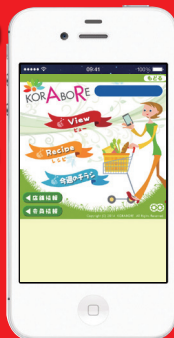

# スマホユーザー 必見!

情報が  
飛び出さ!

## ARアプリ「ヨラボレ」

ARアプリ KORABORE では  
今後お客様の生活に役立つ  
機能をつけ、お得な情報を  
配信しています。  
ご期待下さい!!

**Food Net Mart**  
フードネットマート

石橋店