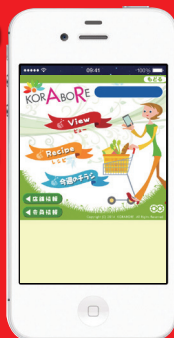

ARアプリ「ヨラボレ」

ARアプリ KORABORE では
今後お客様の生活に役立つ
機能をつけ、お得な情報を
配信しています。
ご期待下さい!!

Food Net Mart
フードネットマート

石橋店