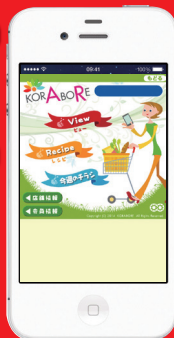

# スマホユーザー 必見! ARアプリ「ヨラボレ」

情報が  
飛び出さず!

ARアプリ KORABORE では  
今後お客様の生活に役立つ  
機能をつけ、お得な情報を  
配信しています。  
ご期待下さい!!

特撰食品館  
**DELICACHEF**  
デリカシェフ