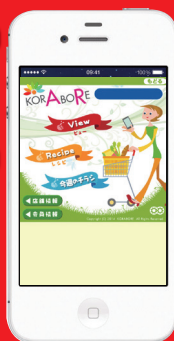

# スマホユーザー 必見！

情報が  
飛び出あ！

## ARアプリ「ヨラボレ」

ARアプリ KORABORE では  
今後お客様の生活に役立つ  
機能をつけ、お得な情報を  
配信しています。  
ご期待下さい!!

A·COOP

京都中央 岩倉店  
市原野店